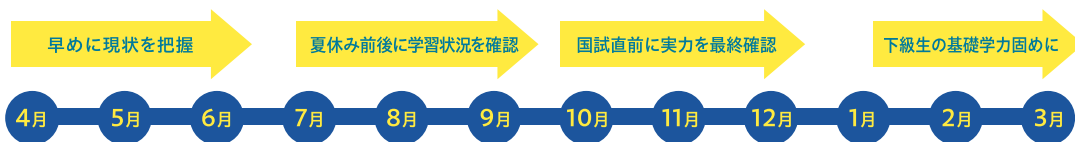

必修問題 チャレンジテスト

Challenge Test

下級生～最上級生向け 50問×3round

特長

毎年約22,000名が受験する必修問題特化型模試!

独自のデータによる“厳選した良問”がご好評

POINT

問題の質や難易度が学生にぴったり!

良問を厳選した必修問題 50問×3回、計150問を出題。弊社独自開発の設問データベースと統計データを活用して、客観的な解析データに基づいた良問だけを出題します。
難問奇問がないため、ムダなく効率的に学習でき高い効果を得られます。

POINT

指導計画に合わせたタイミングで受験が可能

受験料

申込内容	必修問題チャレンジテスト料金
セット受験 特別付録つき チャレンジテスト3回セット同時申込の場合	1,650円(税込)
必修問題チャレンジテストのみの場合	1,760円(税込)

※マークシートの回収、および成績表の集計・発送は一度限りです。全員分のマークシートが揃ってからご提出ください。

※マークシートの回収は3round分全てご受験後に回収いたします。

出題構成

	問題数	配点	時間
1round あたり	50問	50点 (1問1点)	50分
3round 合計	150問	150点	150分

お申込校学年内訳 (2023年度)